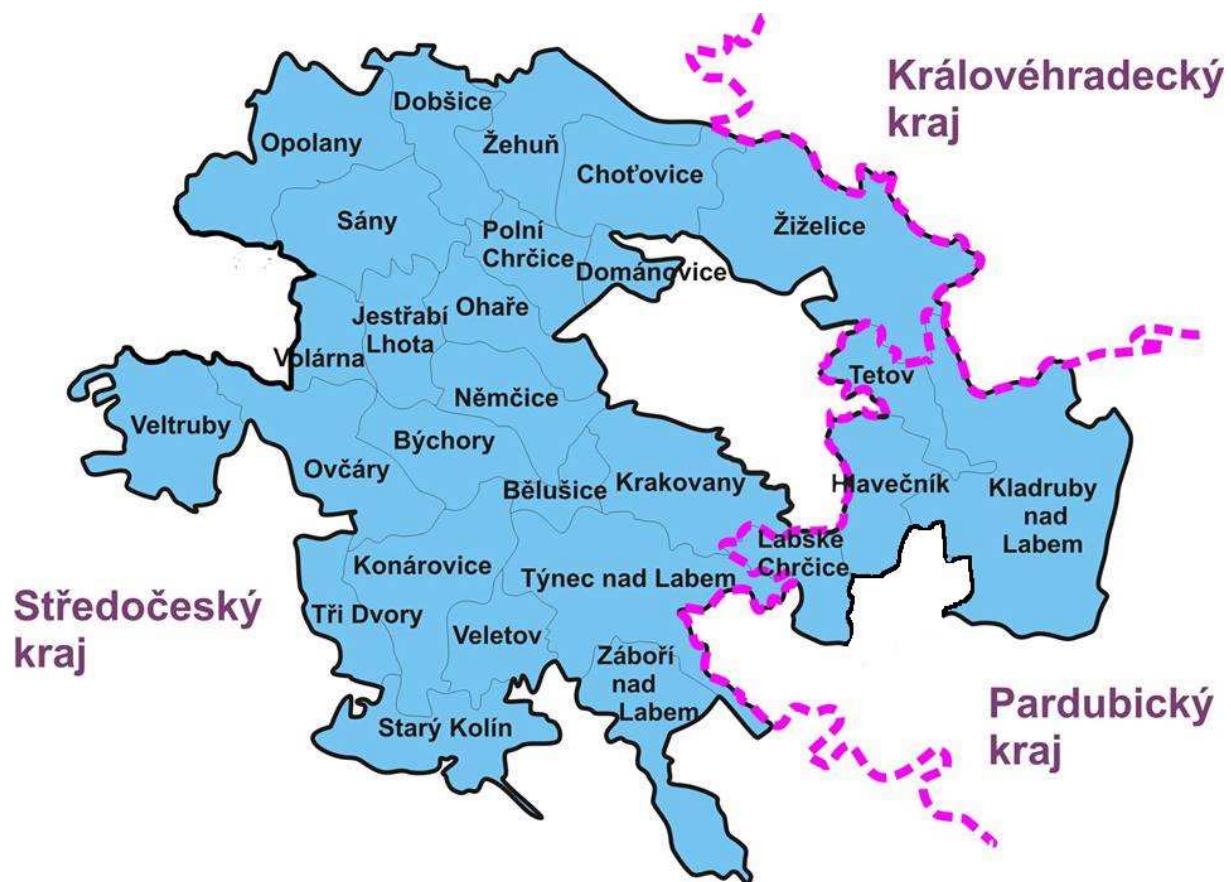

STRATEGIE

KOMUNITNĚ VEDENÉHO MÍSTNÍHO ROZVOJE ÚZEMÍ

MÍSTNÍ AKČNÍ SKUPINY

ZÁLABÍ

Programové období 2014 – 2020

Příloha č. 2

Mapa území a seznam obcí

Středočeský kraj

Mapa území

Seznam obcí

Obec	Sídlo	IČO
město Týnec nad Labem	Týnec nad Labem, Masarykovo náměstí 1, 281 26 Týnec nad Labem	IČ 002 35 831
obec Bělušice	Bělušice, 280 02 Kolín II	IČ 002 35 253
obec Býchory	Býchory 57, 280 02 Kolín	IČ 002 35 296
obec Choťovice	Choťovice 1, 289 05 Žehuň	IČ 006 40 646
obec Dománovice	Dománovice 9, 280 02 Kolín	IČ 004 73 707
obec Dobšice	Dobšice 18, 289 05 Žehuň	IČ 002 39 062
obec Hlavečnick	Hlavečnick 95, 533 15 Hlavečnick	IČ 002 73 554
obec Jestřábí Lhota	Jestřábí Lhota 74, 280 02 Kolín	IČ 002 35 415
obec Kladruby nad Labem	Kladruby nad Labem 110, 535 01 Přelouč	IČ 002 73 767
obec Konárovice	Na Rynku 11, 281 25 Konárovice	IČ 002 35 458
obec Krakovany	Krakovany 15, 281 25 Krakovany	IČ 002 35 504
obec Labské Chrčice	Labské Chrčice 41, 281 26 Týnec nad Labem	IČ 002 73 848
obec Němčice	Němčice 21, 280 02 Kolín II	IČ 006 65 169
obec Ohaře	Ohaře 45, 281 30 Ohaře	IČ 002 35 601
obec Opolany	Opolany 68, 289 07 Libice nad Cidlinou	IČ 002 39 542
obec Ovčáry	Vrchlického 39, 280 02 Ovčáry	IČ 002 35 628
obec Polní Chrčice	Polní Chrčice 55, 280 02 Kolín 2	IČ 004 73 731
obec Sány	9. května 16, 289 06 Sány	IČ 002 39 739
obec Starý Kolín	Náměstí 117, 281 23 Starý Kolín	IČ 002 35 741
obec Tetov	Tetov 22, 533 16 Vápno u Přelouče	IČ 005 80 546
obec Tři Dvory	Osvoboditelů 271, 280 02 Tři Dvory	IČ 002 35 806
obec Veletov	Veletov 5, 280 02 Kolín	IČ 002 35 857
obec Veltruby	Veltruby, Sportovní 239, 280 02 Kolín II	IČ 002 35 881